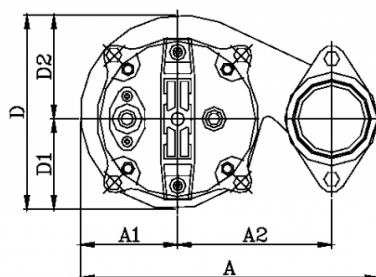

Varenummer: 7190104050122
Beskrivelse: KleePump VP 50-04SA
0,40Kw 1x230V 50Hz m/automatik Udløb 2"

Mål

A = 222	Kg = 13
A1 = 73	
A2 = 115	
D = 145	
H = 410	
H1 = 297	
H2 = 113	
H3 = 133	