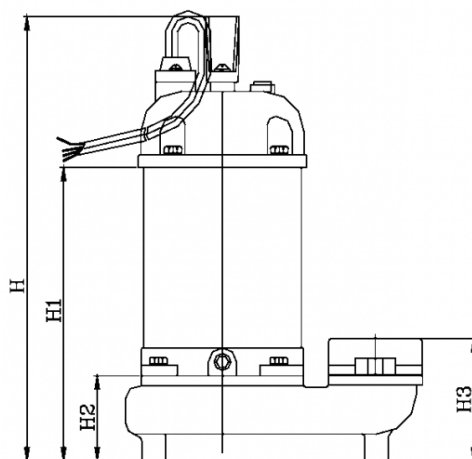

Varenummer: 7190104050122
Beskrivelse: KleePump VP 50-04SA
0,40Kw 1x230V 50Hz m/automatik Udløb 2"

Mål

A = 222	Kg = 13
A1 = 73	
A2 = 115	
D = 145	
H = 410	
H1 = 297	
H2 = 113	
H3 = 133	